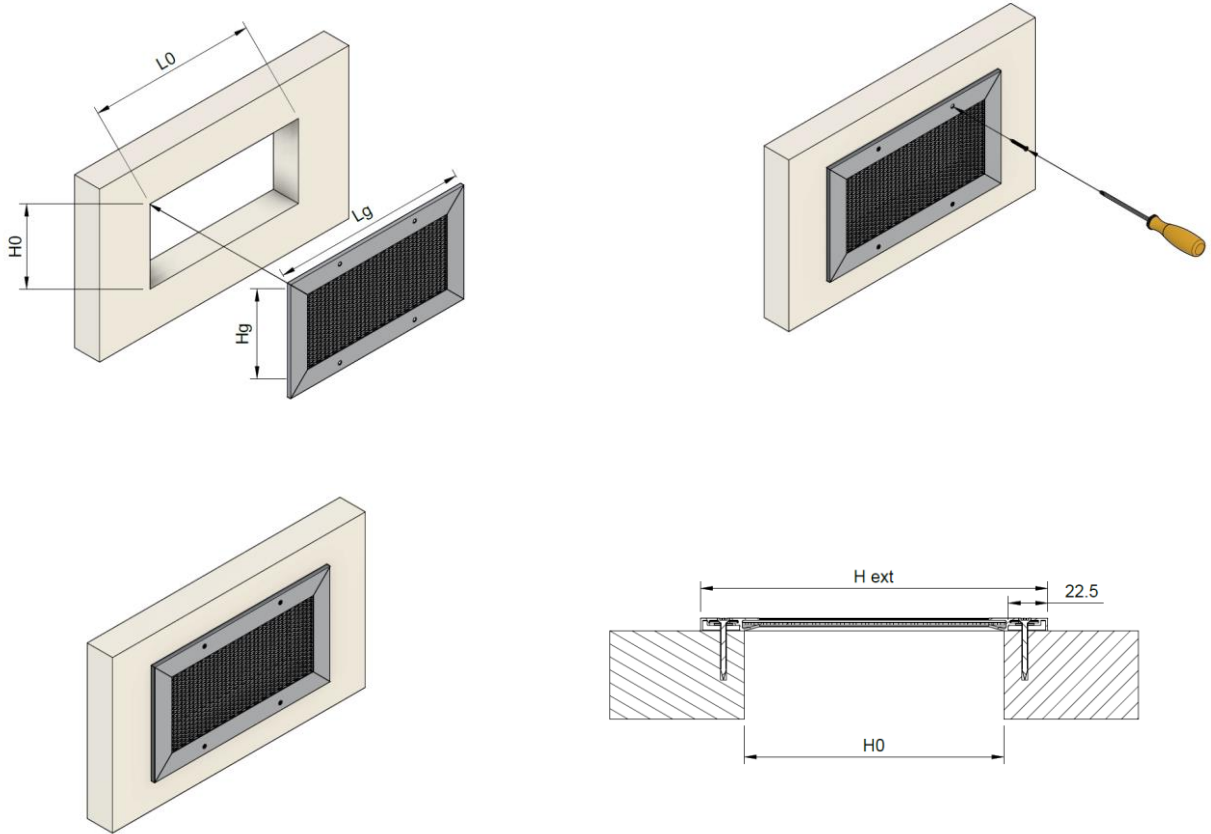

Instalare

Produsul se poate aplica pe tavan, perete, tubulatură rectangulară sau voleți.

Fixare pe perete/tavan cu șuruburi

Cod comandă

Exemplu lansare comandă

Model	Dimensiuni	Finisaj
RP		
La cerere		
RAL9016		
RAL.. - Alte culori RAL la cerere