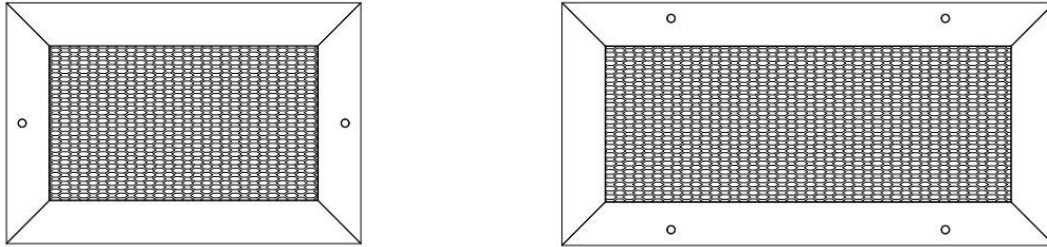

Air through perfection

Ramă tablă expandată

RP

ACP
Grile

Ramă tablă expandată RP

Descriere

RP este o ramă cu tablă expandată, fără racord, utilizată în sistemele de ventilație și climatizare pentru transfer de aer sau mascare.

Se poate aplica pe perete, tavan, tubulatură rectangulară, clapete sau voleți.

Specificații tehnice

Caracteristici

Tabla expandată are ochiuri cu forma rombica 12x5 mm.

Produsul se confecționează cu găuri zencuite pentru montaj.

La cerere sunt disponibile și alte nuanțe din paletarul RAL.

Schiță tehnică

Specificații produs

Produsele cu dimensiuni > 1000 mm se confecționează cu elemente de rigidizare.

Grila se execută standard cu găuri zencuite poziționate pe rama produsului. Numărul de găuri și poziția lor se realizează în funcție de dimensiunea produsului.

L x H ext [mm]	Număr găuri																			
	100	200	300	400	500	600	700	800	900	1000	1100	1200	1300	1400	1500	1600	1700	1800	1900	2000
100	2	2	2	2	2	4	4	4	4	4	4	4	6	6	6	6	6	6	8	8
200	2	2	2	2	2	4	4	4	4	4	4	4	6	6	6	6	6	6	8	8
300	4	4	4	4	4	4	4	4	4	4	4	4	6	6	6	6	6	6	8	8
400	4	4	4	4	4	4	4	4	4	4	4	4	6	6	6	6	6	6	8	8
500	4	4	4	4	4	4	4	4	4	4	4	4	6	6	6	6	6	6	8	8
600	4	4	4	4	4	4	4	4	4	4	4	4	6	6	6	6	6	6	8	8
700	4	4	4	4	4	4	4	4	4	4	4	4	6	6	6	6	6	6	10	10
800	4	4	4	4	4	4	4	4	4	4	4	4	6	6	6	6	6	6	10	10
900	4	4	4	4	4	4	4	4	6	6	6	6	8	8	8	8	8	8	10	10
1000	4	4	4	4	4	4	4	4	6	6	6	6	8	8	8	8	8	8	10	10