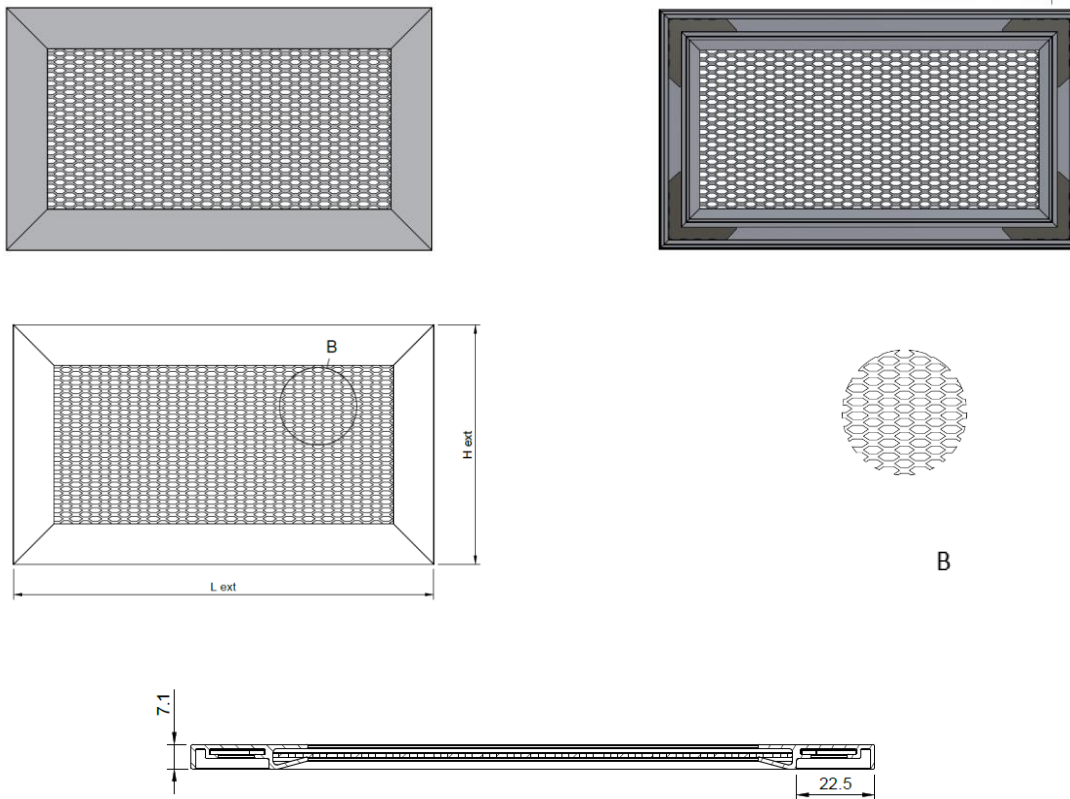

Air through perfection

Ramă tablă expandată

RP

ACP
Grile

Ramă tablă expandată RP

Descriere

RP este o ramă cu tablă expandată, fără racord, utilizată în sistemele de ventilație și climatizare pentru transfer de aer sau mascare.

Se poate aplica pe perete, tavan, tubulatură rectangulară, clapete sau voleți.

Specificații tehnice

Caracteristici

Tabla expandată are ochiuri cu forma rombica 12x5 mm.

Produsul se confecționează cu găuri zencuite pentru montaj.

RP nu are racord de conectare, se aplică facil pe tavan, perete sau pe alte echipamente.

Dimensiunea maximă constructivă aferentă produsului este de 2000 x 1000 mm.

Produsul se livrează cu șuruburi pentru fixare.

La cerere sunt disponibile și alte nuanțe din paletarul RAL.

Schiță tehnică

Specificații produs

Produsele cu dimensiuni > 1000 mm se confecționează cu elemente de rigidizare.

Grila se execută standard cu găuri zencuite poziționate pe rama produsului. Numărul de găuri și poziția lor se realizează în funcție de dimensiunea produsului.