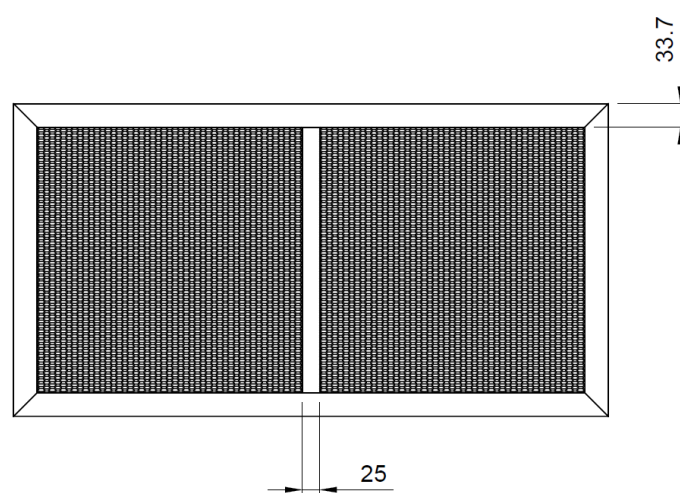

Air through perfection

Ramă tablă expandată

RP

ACP
Grile

Ramă tablă expandată RP

Descriere

RP este o ramă cu tablă expandată, fără racord, utilizată în sistemele de ventilație și climatizare pentru transfer de aer sau mascare.

Se poate aplica pe perete, tavan, tubulatură rectangulară, clapete sau voleți.

Specificații tehnice

Caracteristici

Tabla expandată are ochiuri cu forma rombica 12x5 mm.

Produsul se confecționează cu găuri zencuite pentru montaj.

RP nu are racord de conectare, se aplică facil pe tavan, perete sau pe alte echipamente.

Dimensiunea maximă constructivă aferentă produsului este de 2000 x 1000 mm.

Produsul se livrează cu șuruburi pentru fixare.

La cerere sunt disponibile și alte nuanțe din paletarul RAL.

Schiță tehnică

Specificații produs

Produsele cu dimensiuni > 1000 mm se confecționează cu elemente de rigidizare.

Grila se execută standard cu găuri zencuite poziționate pe rama produsului. Numărul de găuri și poziția lor se realizează în funcție de dimensiunea produsului.